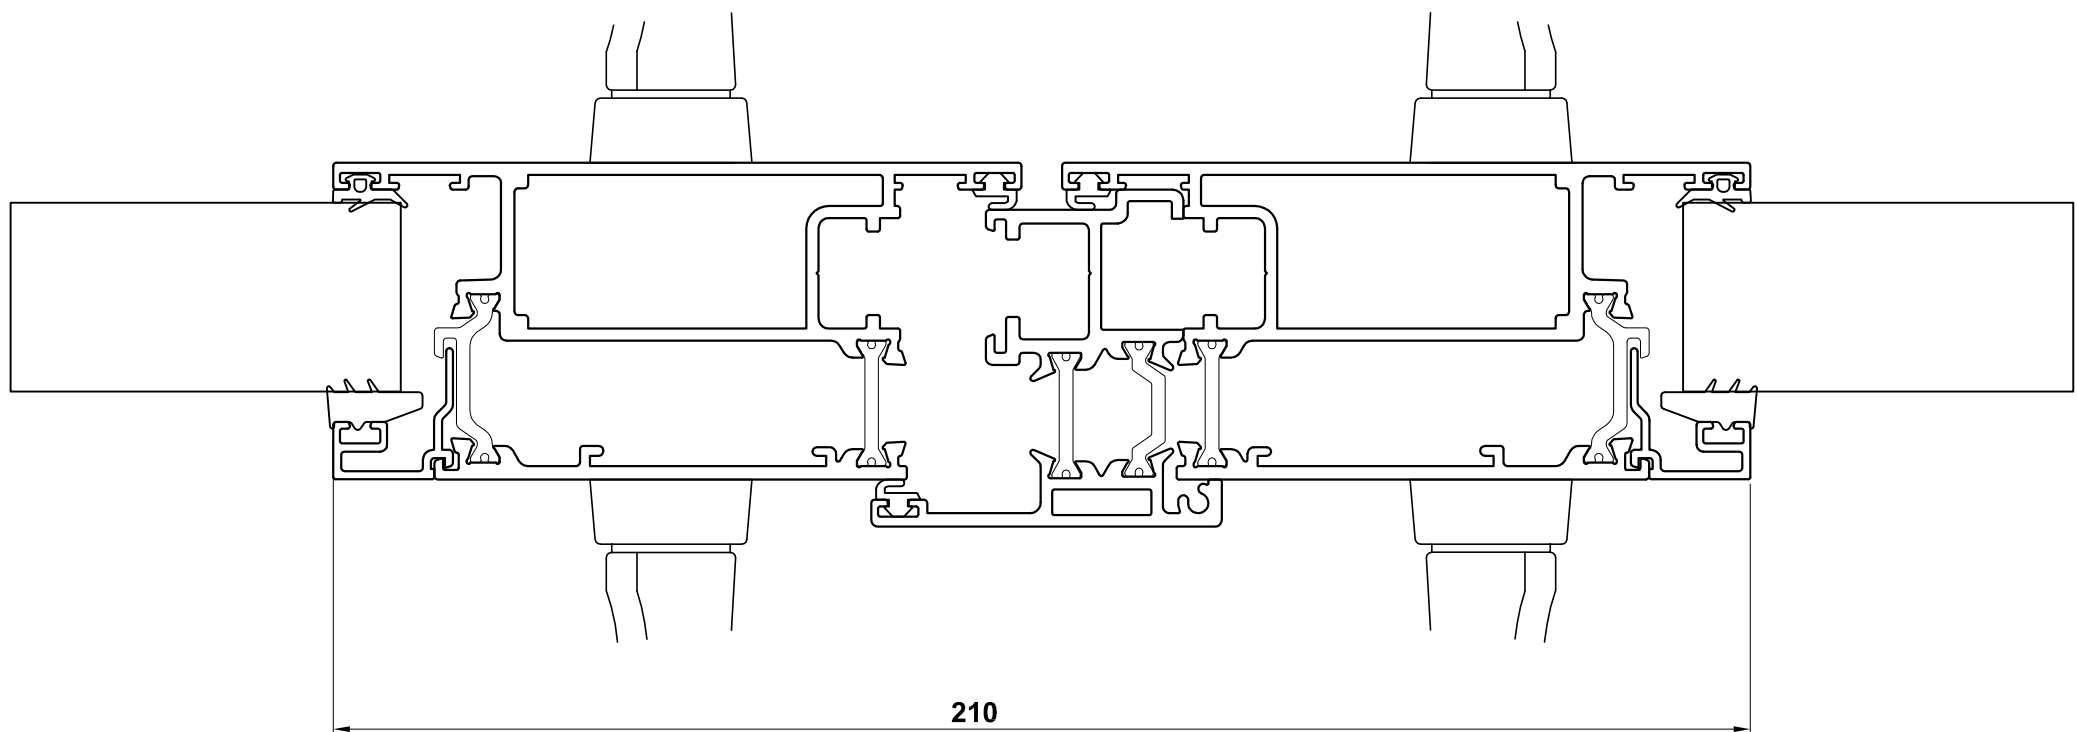

ETD025N - T-Sash
ETD048 - Dummy Mullion
ETC161 - 28mm Glazing